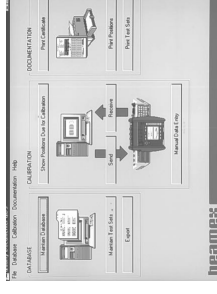

Model

MC2

RTS24

CMX

QD3

BEAMEX

KALİBRASYON CİHAZLARI &
YAZILIM PAKETLERİ

BEAMEX

BEAMEX Software

İşlev	Basınç kalibratörü	Pt-100 Simülâtörü
Doğruluk	± %0.05	± %0.05
Ölçüm	V, mA, Hz, pulse counting switch test	-
Simülasyon	-	-20/600°C Pt-100 simulas.
Kaynak	-	-
Ekran	60x60 mm LCD aydınlatmalı Standart	-
24 VDC Devre 2 Telli Transmitter Beslemesi	Standart	-
Software Haberleşme	-	-
Kuru Tip Fırın Haberleşme	-	-
Hart Communication	-	-
Pil	Şarj edilebilir NiMH 12 saat kullanım	-
Akredite Sertifika	Standart	Standart
Tümleşik Bellek	-	-