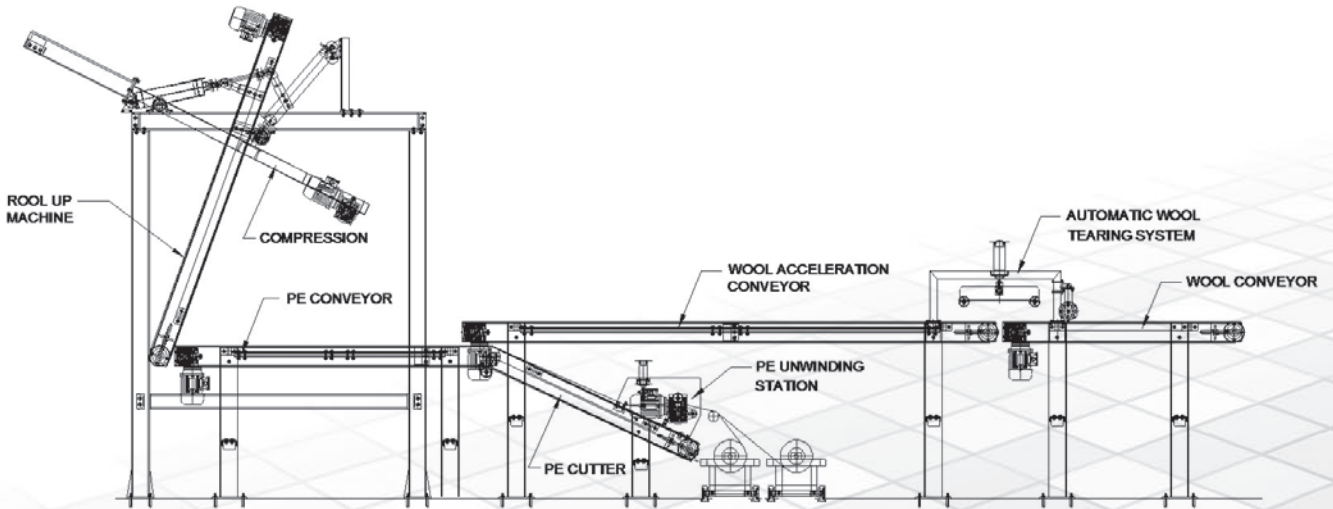

Elimko

E-WWS-100

YÜN SARMA VE PAKETLEME SİSTEMİ

TANIM

Yün sarma ve paketleme sistemi cam yünü ve taş yünü tesislerinde üretilen yünün sarılması ve ambalajlanmasını sağlayan özellikle yünün polietilen ile sarılmasını sağlayan sistemlerdir.

Şu birimleri içerir;

- Yün konveyörü
- Yün hızlandırma konveyörü
- Polietilen çözme istasyonu
- Polietilen kesici
- Otomatik yün kesme sistemi
- Sarma makinası
- Otomatik kontrol sistemi

SİPARİŞ KODLARI

TİP	E-GW-WW-100-XXXX-YYY
XXXX (mm)	Yün genişliği
YYY (mm)	Maksimum yün kalınlığı

* Standart tipler dışındaki özel istekleriniz için, ELİMKO ile irtibata geçiniz.

Elimko

Firmamız daha önce bilgi vermeksizin, teknolojik gelişmeler paralelinde, üretimlerinde her türlü değişikliği yapma hakkına sahiptir.

in /elimkoldsti
f /elimkoldsti
v /elimkoldsti