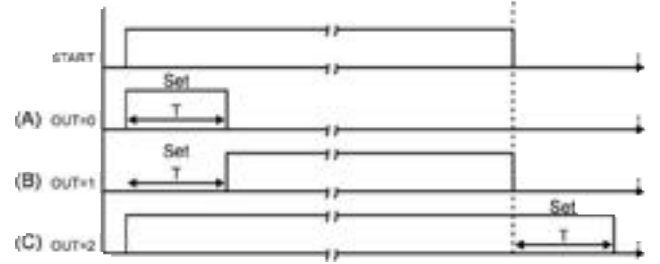

■ ÇALIŞMA FORMLARI

E-55 Serisi sayısal göstergeli zaman rölesi cihazlar tek çıkışlı, kullanıcı tarafından kolaylıkla programlanabilen cihazlardır. Cihaz işlevine, uyarı girişine 220 V AC uygulanması ile başlar. "Out" parametresi ile belirtilen çıkış formları yukarıda gösterilmiştir.

CE

- 2006/95/EC Alçak Gerilim Direktifinin şartları, TS EN 61010-1 standardına uygunluk ile sağlanmıştır. (Kirlenme derecesi 2)
- 2004/108/EC Elektromanyetik Uyumluluk Direktifinin şartları, TS EN 61326 standardına uygunluk ile sağlanmıştır.