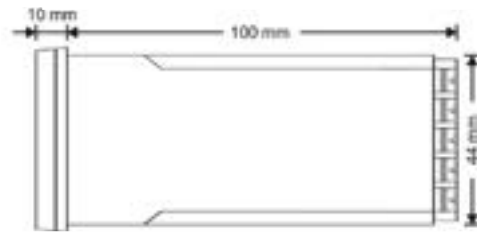

## CİHAZ EBATLARI

Pano kesiti = 45 x 45 mm

Firmamız daha önce bilgi vermeksizin, teknolojik gelişmeler paralelinde, üretimlerinde her türlü değişikliği yapma hakkına sahiptir.

[in](#) /elimkoldsti  
[f](#) /elimkoldsti  
[v](#) /elimkoldsti