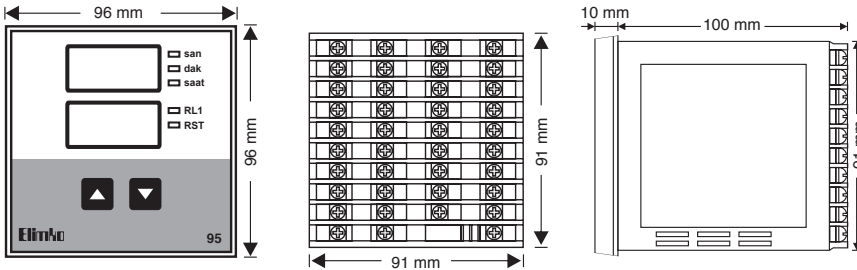

## ÇİHAZ EBATLARI

Pano kesiti = 92 x 92 mm

Firmamız daha önce bilgi vermeksizin, teknolojik gelişmeler paralelinde, üretimlerinde her türlü değişikliği yapma hakkına sahiptir.

[in](#) /elimkoldsti  
[f](#) /elimkoldsti  
[v](#) /elimkoldsti