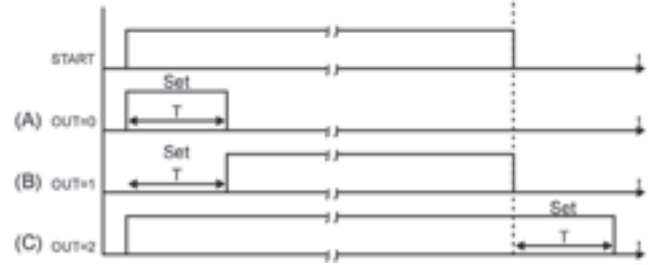

■ ÇALIŞMA FORMLARI

E-95 Serisi sayısal göstergeli zaman rölesi cihazları tek çıkışlı, kullanıcı tarafından kolaylıkla programlanabilen cihazlardır. Cihaz işlevine, uyarı girişine 220 V AC uygulanması ile başlar. "Out" parametresi ile belirtilen çıkış formları yukarıda gösterilmiştir.

CE

- 2006/95/EC Alçak Gerilim Direktifinin şartları, TS EN 61010-1 standardına uygunluk ile sağlanmıştır. (Kirlenme derecesi 2)
- 2004/108/EC Elektromanyetik Uyumluluk Direktifinin şartları, TS EN 61326 standardına uygunluk ile sağlanmıştır.