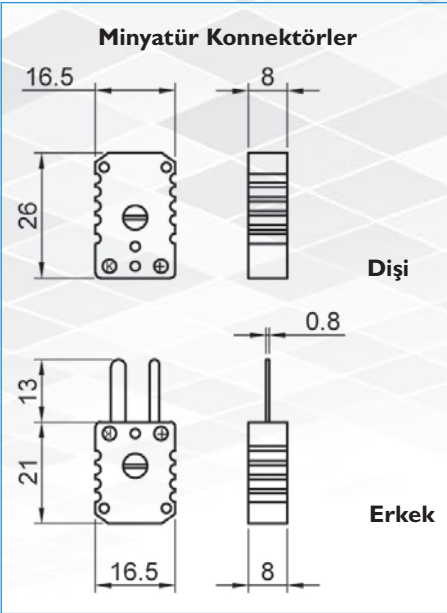

Koruyucu kılıfın boyu termo elemanın standart koddaki boyundan metal borularda 20 mm, seramik tüplerde 30 mm daha uzundur. Bu miktar kafa içinde kalır. Örneğin 250 mm'lik seramik kılıflı termo eleman için 280 mm koruyucu kılıf istenir. Aşağıda termokupl ve rezistans termometre boylarında karşılık sipariş edilmesi gereken kılıf boyları verilmiştir.

Standart Termokupl Boyu (mm)	100	150	180	200	230	250	280	300	500	710	1000	1200	1400	1600	2000
Koruyucu Kılıf Boyu Seramik (mm)	130	180	210	230	260	280	310	330	530	740	1030	1230	1430	1630	2030
Koruyucu Kılıf Boyu Metal (mm)	120	170	200	220	250	270	300	320	520	730	1020	1220	1420	1620	2020

TERMOKUPL KONNEKTÖRLERİ

Termokupl konnektörleri, termokupullar kabloya, kablunun kablolarla bağlantı noktasının ölçüm hatasına sebebiyet vermemesi için kullanılır. Konnektörlerin bağlantı uçları kullanılan termokupullun, eleman teli alaşımlarından imal edilir. Bu nedenle konnektörlerin birbirine bağlanması aşamasında \pm polarite önemlidir. Erkek ve dişi konnektörlerin birbirine yanlış takılmasını önleyecek şekilde imal edilmiştir. Kablo konnektöre bağlanırken \pm polariteye dikkat edilmelidir. Konnektörler termokupl cinsine göre farklı renklerde ve IEC 60584 normlarına uygun üretilir. Konnektörler seçilirken çalışacağı ortam sıcaklığı göz önüne alınır.