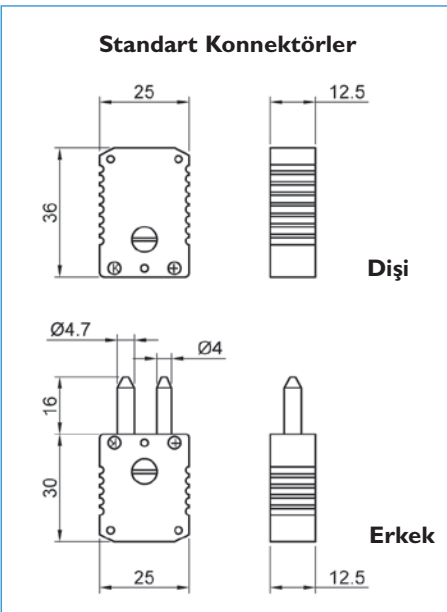

Koruyucu kılıfın boyu termo elemanın standart koddaki boyundan metal borularda 20 mm, seramik tüplerde 30 mm daha uzundur. Bu miktar kafa içinde kalır. Örneğin 250 mm'lik seramik kılıflı termo eleman için 280 mm koruyucu kılıf istenir. Aşağıda termokupl ve rezistans termometre boylarında karşılık sipariş edilmesi gereken kılıf boyları verilmiştir.

Standart Termokupl Boyu (mm)	100	150	180	200	230	250	280	300	500	710	1000	1200	1400	1600	2000
Koruyucu Kılıf Boyu Seramik (mm)	130	180	210	230	260	280	310	330	530	740	1030	1230	1430	1630	2030
Koruyucu Kılıf Boyu Metal (mm)	120	170	200	220	250	270	300	320	520	730	1020	1220	1420	1620	2020

TERMOKUPL KONNEKTÖRLERİ

Termokupl konnektörleri, termokupullar kabloya, kablunun kablolarla bağlantı noktasının ölçüm hatasına sebebiyet vermemesi için kullanılır. Konnektörlerin bağlantı uçları kullanılan termokupullun, eleman teli alaşımlarından imal edilir. Bu nedenle konnektörlerin birbirine bağlanması aşamasında $\pm$ polarite önemlidir. Erkek ve dişi konnektörlerin birbirine yanlış takılmasını önleyecek şekilde imal edilmiştir. Kablo konnektöre bağlanırken $\pm$ polariteye dikkat edilmelidir. Konnektörler termokupl cinsine göre farklı renklerde ve IEC 60584 normlarına uygun üretilir. Konnektörler seçilirken çalışacağı ortam sıcaklığı göz önüne alınır.