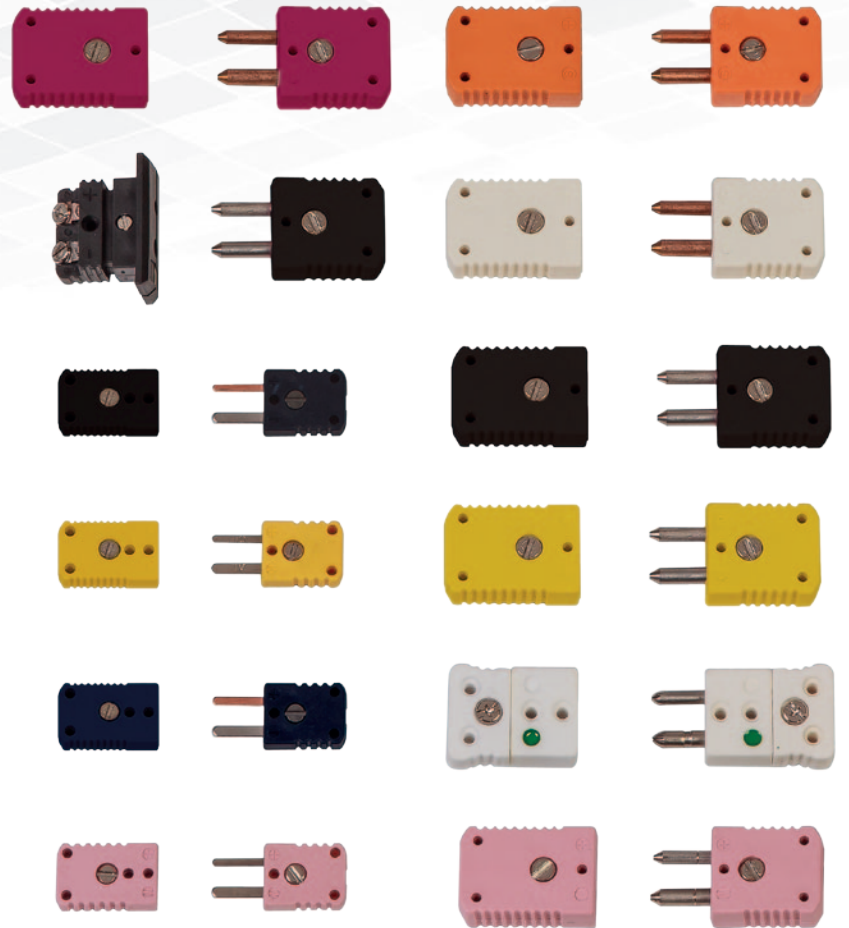

Koruyucu kılıfın boyu termo elemanın standart koddaki boyundan metal borularda 20 mm, seramik tüplerde 30 mm daha uzundur. Bu miktar kafa içinde kalır. Örneğin 250 mm'lik seramik kılıflı termo eleman için 280 mm koruyucu kılıf istenir. Aşağıda termokupl ve rezistans termometre boylarında karşılık sipariş edilmesi gereken kılıf boyları verilmiştir.

TERMOKUPL KONNEKTÖRLERİ

Termokupl konnektörleri, termokupullar kabloya, kablunun kablolarla bağlantı noktasının ölçüm hatasına sebebiyet vermemesi için kullanılır. Konnektörlerin bağlantı uçları kullanılan termokupullun, eleman teli alaşımlarından imal edilir. Bu nedenle konnektörlerin birbirine bağlanması aşamasında \pm polarite önemlidir. Erkek ve dişi konnektörlerin birbirine yanlış takılmasını önleyecek şekilde imal edilmiştir. Kablo konnektöre bağlanırken \pm polariteye dikkat edilmelidir. Konnektörler termokupl cinsine göre farklı renklerde ve IEC 60584 normlarına uygun üretilir. Konnektörler seçilirken çalışacağı ortam sıcaklığı göz önüne alınır.

* Teslim süresi için Elimko ile temas kurunuz.

* Maksimum takılabilecek kablo çapı 5 mm'dir.

STANDART KONNEKTÖRLER

Tip	Termokupl Tipi	Renk
E-TS1-11200-K (Erkek)	NiCr-Ni (K)	Sarı
E-TS1-12200-K (Dişi)	NiCr-Ni (K)	Sarı
E-TS1-11100-J (Erkek)	Fe-Const (J)	Siyah
E-TS1-12100-J (Dişi)	Fe-Const (J)	Siyah
E-TS1-11300-T (Erkek)	Cu-Const (T)	Mavi
E-TS1-12300-T (Dişi)	Cu-Const (T)	Mavi
E-TS1-11400-S/R (Erkek)	PtRh-Pt (S/R)	Yeşil
E-TS1-12400-S/R (Dişi)	PtRh-Pt (S/R)	Yeşil
E-TS1-11600-B (Erkek)	PtRh%18-Pt (B)	Gri
E-TS1-12600-B (Dişi)	PtRh%18-Pt (B)	Gri
E-TS1-11700-N (Erkek)	Nikrosil/Nisil	Portakal
E-TS1-12700-N (Dişi)	Nikrosil/Nisil	Portakal
* E-TS1-11500-E (Erkek)	Chomel/Constantan	Mor
* E-TS1-12500-E (Dişi)	Chomel/Constantan	Mor