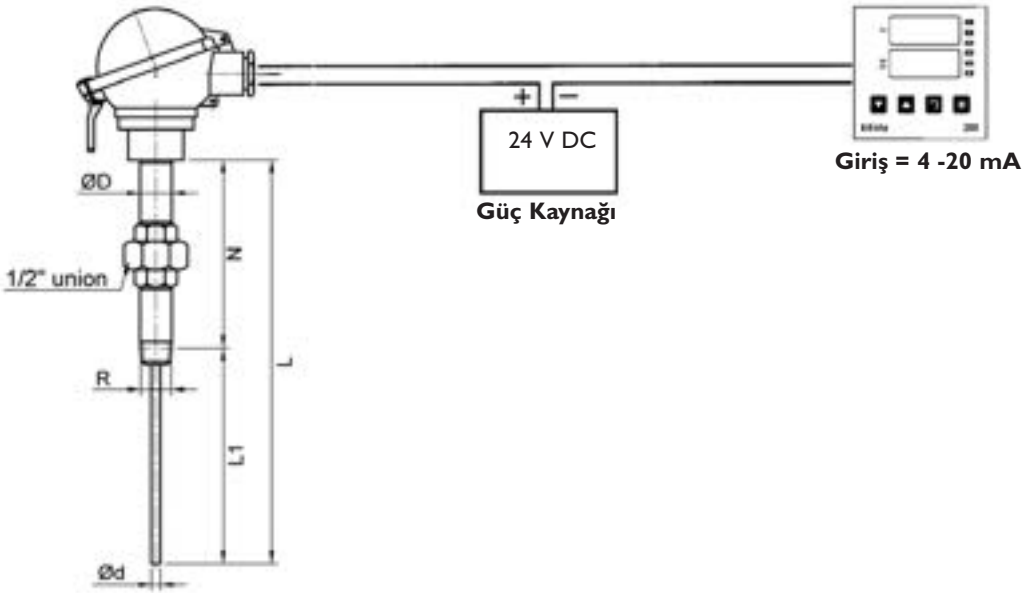

BAĞLANTI

Sıcaklık Transmitteri

Elimko

Firmamız daha önce bilgi vermeksizin, teknolojik gelişmeler paralelinde, üretimlerinde her türlü değişikliği yapma hakkına sahiptir.

[in](#) /elimkoldsti
[f](#) /elimkoldsti
[v](#) /elimkoldsti